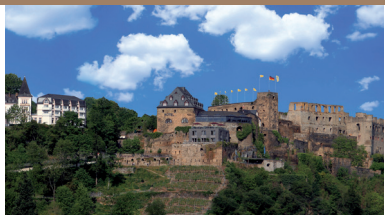

WIR VERLOSEN 2 x Romantik Hotel Schloss Rheinfels

Bitte hier abtrennen.

Auf den Rheinhöhen von St. Goar liegt das Romantik Hotel Schloss Rheinfels. Seine exponierte Lage mit direktem Blick auf den Loreleyfelsen, sowie seine perfekte Integration in Teile der historischen Burg Rheinfels machen es zu einer der ersten Adressen in der Region des „UNESCO-Welterbe Mittelrhein“. Das Vier-Sterne-Superior-Hotel ist ein Erlebnisort voller zauberhafter Geheimnisse vom Mittelalter bis zur Rheinromantik. Alle 63 Zimmer verschiedener Kategorien sind stilvoll und individuell eingerichtet. Neben verschiedenen Restaurants finden Sie Ruhe und Entspannung im Wellnessbereich „AusZeit“. **Besuchen Sie uns:** www.spaness.de/aktion/rheinfels

Gewinnen Sie einen von zwei Gutscheinen für je 2 Personen, für 2 Übernachtungen im Superior Doppelzimmer mit Halbpension und Entspannung im Wellbereich mit Sauna, Dampfbad, Pool, Solarium, Fitnessbereich und Spaziergängen im Schlossgarten mit Ausblick auf das Tal der Loreley.

Senden Sie eine Postkarte bis zum 15. Juli 2011 unter dem Stichwort „Reiseträume Schloss Rheinfels“ an: HCM Health Care Media GmbH, Steinplatz 2, 10623 Berlin (Der Rechtsweg ist ausgeschlossen)